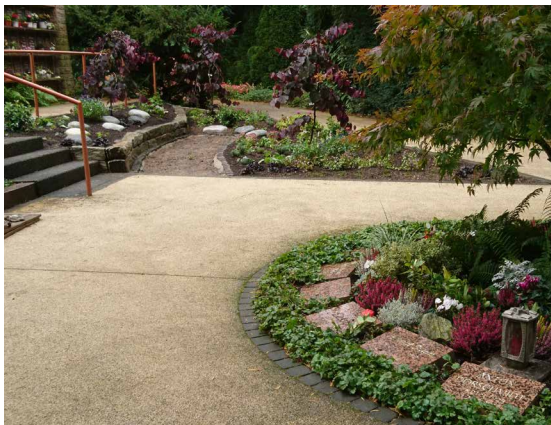

Immer ein gepflegtes Grab

Gärtnerbetreute Grabanlagen auf dem Waldfriedhof in Hofheim a.T.

Leben braucht Erinnerung

Ein individuell gestaltetes Grab ist der wichtigste Ort für die Trauerverarbeitung um einen geliebten Menschen. Auch wenn es vielen Hinterbliebenen wichtig ist, diesen Ort zu haben, können oder wollen sie die aufwändige und langfristige Grabpflege nicht übernehmen. Wir Friedhofsgärtner und Steinmetze aus Hofheim haben für diese Menschen eine Lösung: die „gärtnerbetreuten Grabanlagen“ auf dem Waldfriedhof in Hofheim a.T. .

Die Anlage ist wie ein kleiner Garten gestaltet. Die Gräber und die Rahmenbepflanzung bilden eine harmonisch aufeinander abgestimmte Einheit. Jeder Verstorbene wird auf den Grabmalen mit Namen und Lebensdaten genannt.